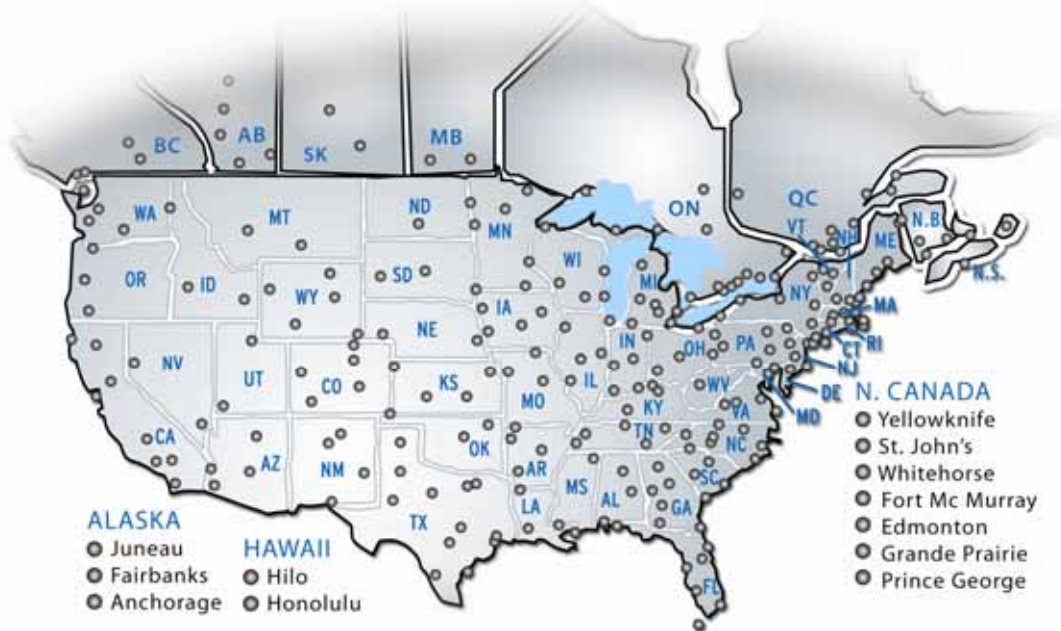

August 5, 2008

**Receive Free Forecasts for Over 250 Cities
Shown on Map Without a Subscription**

Table of Contents

U.S. Forecast Locations	2
Canadian Forecast Locations	7

August 5, 2008

U.S. Forecast Locations

U.S. Forecast Locations	State	Zip Code	Time Zone
Fairbanks	AK	99701	PST
Anchorage	AK	99504	PST
Birmingham	AL	35203	CST
Montgomery	AL	36106	CST
Mobile	AL	36606	CST
Fort Smith	AR	72901	CST
Fayetteville	AR	72701	CST
Texarkana	AR	71854	CST
Little Rock	AR	72204	CST
Phoenix	AZ	85013	MST
Flagstaff	AZ	86001	MST
Yuma	AZ	85365	MST
Tucson	AZ	85716	MST
Eureka	CA	95501	PST
Redding	CA	96001	PST
San Francisco	CA	94114	PST
Bakersfield	CA	93304	PST
San Bernardino	CA	92405	PST
Blythe	CA	92225	MST
San Diego	CA	92123	PST
Los Angeles	CA	90069	PST
Sacramento	CA	95817	PST
Fort Collins	CO	80525	MST
Durango	CO	81301	MST
Denver	CO	80218	MST
Burlington	CO	80807	CST
Grand Junction	CO	81501	MST
Pueblo	CO	81003	MST
Stamford	CT	6905	EST
New Haven	CT	6510	EST
Hartford	CT	6106	EST
Washington	DC	20001	EST
Dover	DE	19901	EST
Key West	FL	33040	EST
Pensacola	FL	32503	CST
Fort Myers	FL	33916	EST
Miami	FL	33125	EST
Daytona Beach	FL	32114	EST
Tampa	FL	33603	EST
Tallahassee	FL	32303	CST
Jacksonville	FL	32207	EST
Orlando	FL	32801	EST
Augusta	GA	30906	EST
Atlanta	GA	30314	EST
Savannah	GA	31405	EST
Albany	GA	31701	EST
Columbus	GA	31907	EST